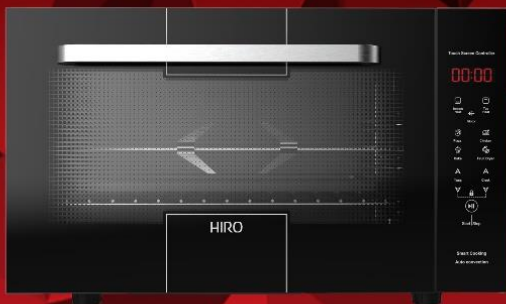

HIRO

Home appliance

Minimal design & high tech

HIRO

Home appliances

فر دیجیتال

موتور جوجه گردان

فن کانوکشن

شلف طبقه

شیشه دوجداره

گارانتی ۲۴ ماهه رادین

عایق حرارتی

پوشش لعاب آسان تمیز شونده

برنامه پخت اتوماتیک (پیتزا مرغ کیک میوه خشک کن)

سنسور دمای الکترونیکی

سینی مستطیل و گرد گرانیتی

Grill

Convection

Easy clean

Double glass

HIRO

Home appliances

مدل

لمسی-دیجیتال